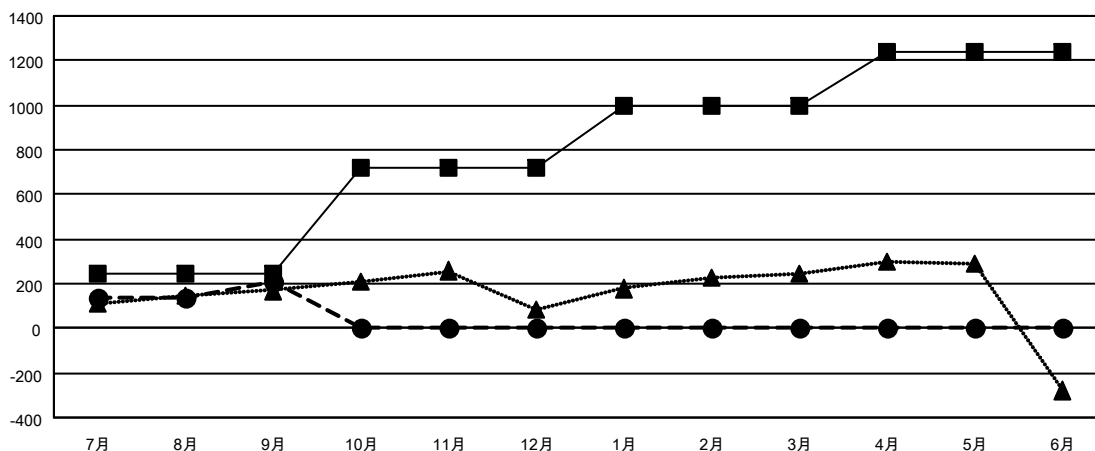

# GMT MONTHLY MEMBERSHIP PROGRESS REPORT

Results as of: 9/30/2023

Multiple District 335

LOCATION: JAPAN

GMT: OPEN

GMT会則地域 5 - J

クラブ			
結果 : 2023-2024			
四半期	新クラブ目標	新クラブ	解散クラブ
7月/8月/9月	0	2	2
10月/11月/12月	2	0	0
1月/2月/3月	2	0	0
4月/5月/6月	1	0	0

名			
結果 : 2023-2024			
四半期	会員純増目標	会員増強実績	退会者 ( 転籍を含む ) 実際
7月/8月/9月	245	488	222
10月/11月/12月	475	0	0
1月/2月/3月	280	0	0
4月/5月/6月	235	0	0

新クラブ目標及び実績累計

会員目標及び実績累計

解散クラブ: 2	184 CLUBS OF 372 一名以上の新会員を登録	男女別
退会者		男性 10,198 (76.52%)
物故会員 23		女性 3,129 (23.48%)
クラブ解散 0	<a href="#">会員累計データを見るには、ここをクリック</a>	世帯主/家族会員合計 3,812
その他 199		国際会費半額の家族会員 2,072
合計 222		