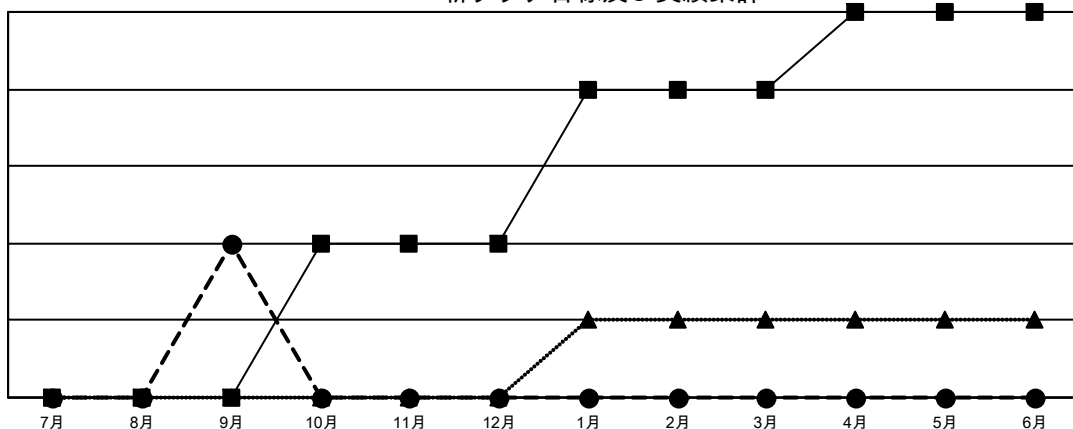

# GMT MONTHLY MEMBERSHIP PROGRESS REPORT

Results as of: 9/30/2023

Multiple District 335

LOCATION: JAPAN

GMT: OPEN

GMT会則地域 5 - J

クラブ			
結果 : 2023-2024			
四半期	新クラブ目標	新クラブ	解散クラブ
7月/8月/9月	0	2	2
10月/11月/12月	2	0	0
1月/2月/3月	2	0	0
4月/5月/6月	1	0	0

名			
結果 : 2023-2024			
四半期	会員純増目標	会員増強実績	退会者 ( 転籍を含む ) 実際
7月/8月/9月	245	488	222
10月/11月/12月	475	0	0
1月/2月/3月	280	0	0
4月/5月/6月	235	0	0

新クラブ目標及び実績累計

会員目標及び実績累計

解散クラブ: 2	184 CLUBS OF 372 一名以上の新会員を登録	男女別
退会者		男性 10,198 (76.52%)
物故会員 23		女性 3,129 (23.48%)
クラブ解散 0	<a href="#">会員累計データを見るには、ここをクリック</a>	世帯主/家族会員合計 3,812
その他 199		国際会費半額の家族会員 2,072
合計 222		